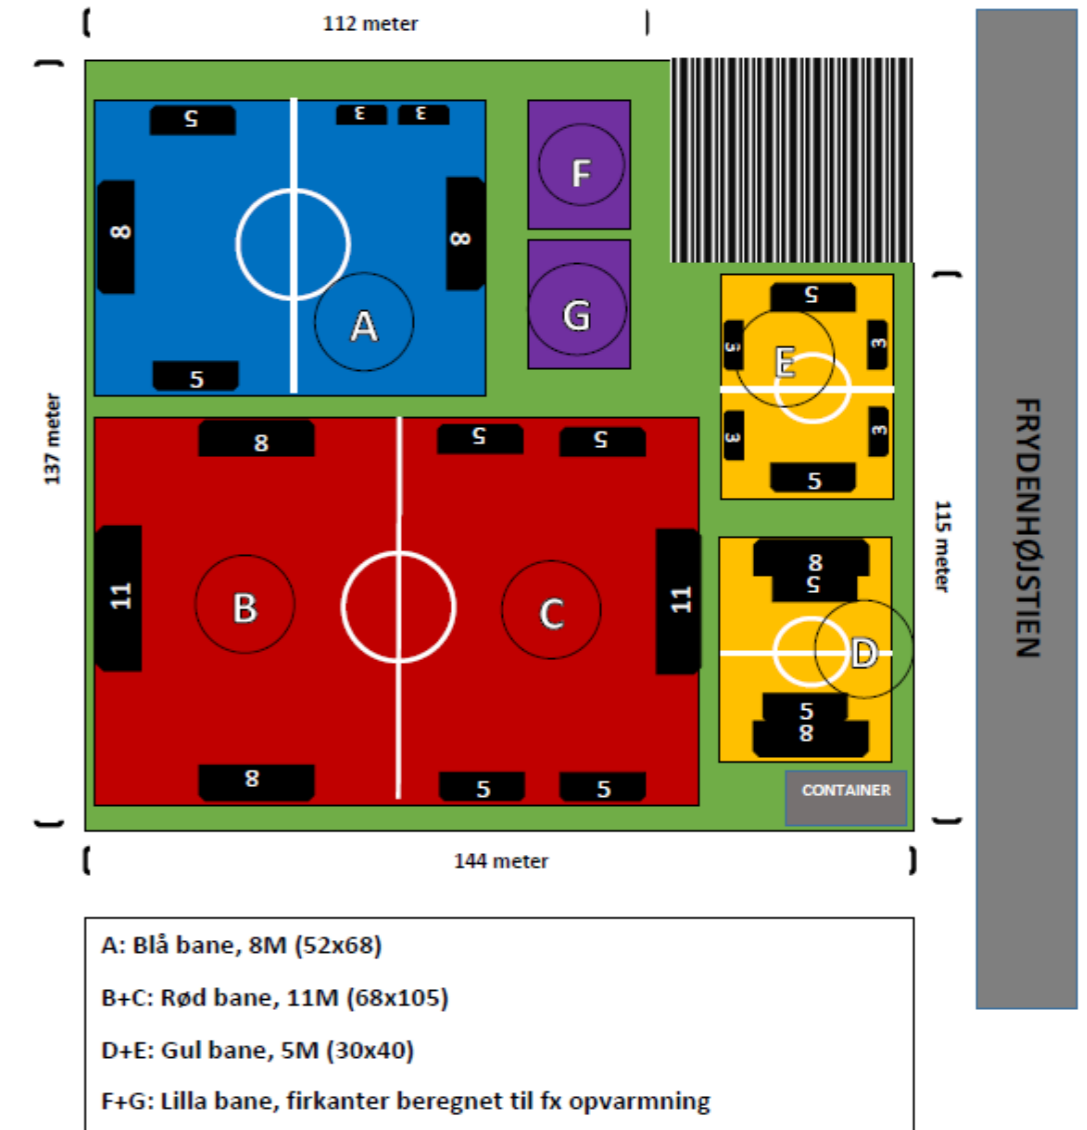

Bane A

		Mandag		Tirsdag		Onsdag		Torsdag		Fredag	
		A1	A2	A1	A2	A1	A2	A1	A2	A1	A2
16:00	16:30	U10/U11P				U10/U11P					
16:30	17:00										
17:00	17:30										
17:30	18:00										
18:00	18:30										
18:30	19:00										
19:00	19:30									Bredalspark. BK	
19:30	20:00										
20:00	20:30										
20:30	21:00										

Bane D & E (5-mands)

		Mandag		Tirsdag		Onsdag		Torsdag		Fredag			
		D	E	D	E	D	E	D	E	D	E		
16:00	16:30	U8P				U8P							
16:30	17:00												
17:00	17:30												
17:30	18:00												
18:00	18:30	Fitness				Fitness				Bredalspark. BK			
18:30	19:00												
19:00	19:30												
19:30	20:00												
20:00	20:30												
20:30	21:00												

Bane F & G (3-mands)

		Mandag		Tirsdag		Onsdag		Torsdag		Fredag	
		D	E	D	E	D	E	D	E	D	E
16:00	16:30	U6/U7				U6/U7					
16:30	17:00										
17:00	17:30										
17:30	18:00										
18:00	18:30									Bredalspark. BK	
18:30	19:00										
19:00	19:30										

19:30	20:00
20:00	20:30
20:30	21:00